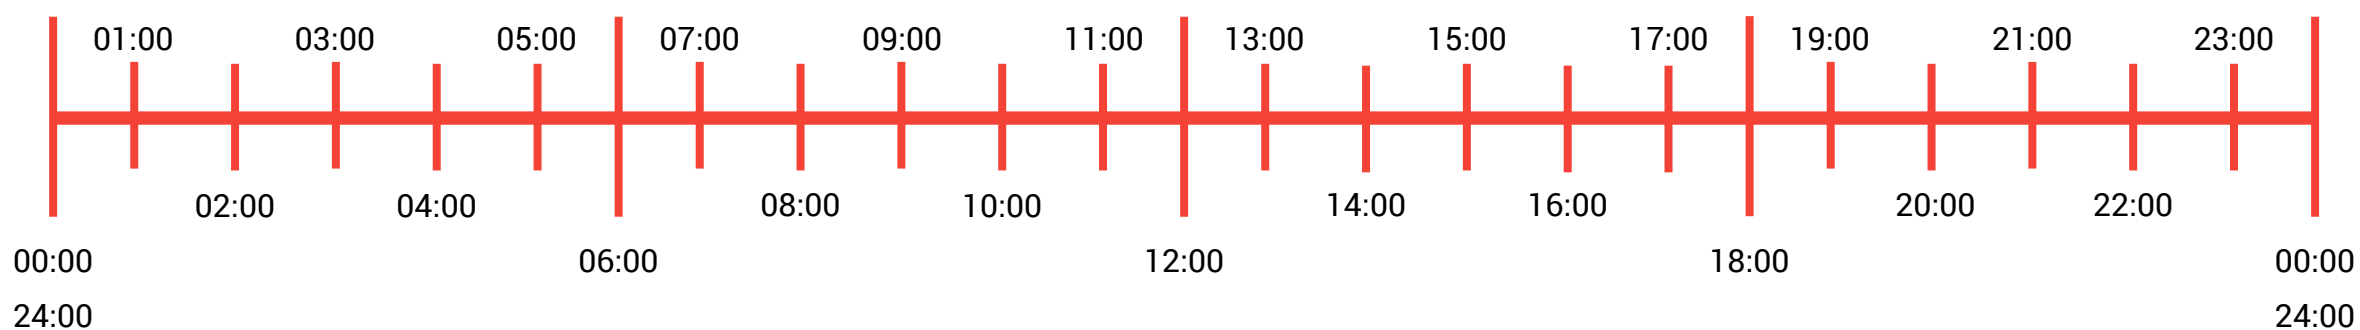

Digitale tijd (lijn)

Nacht = _____

Ochtend = _____

Middag = _____

Avond = _____